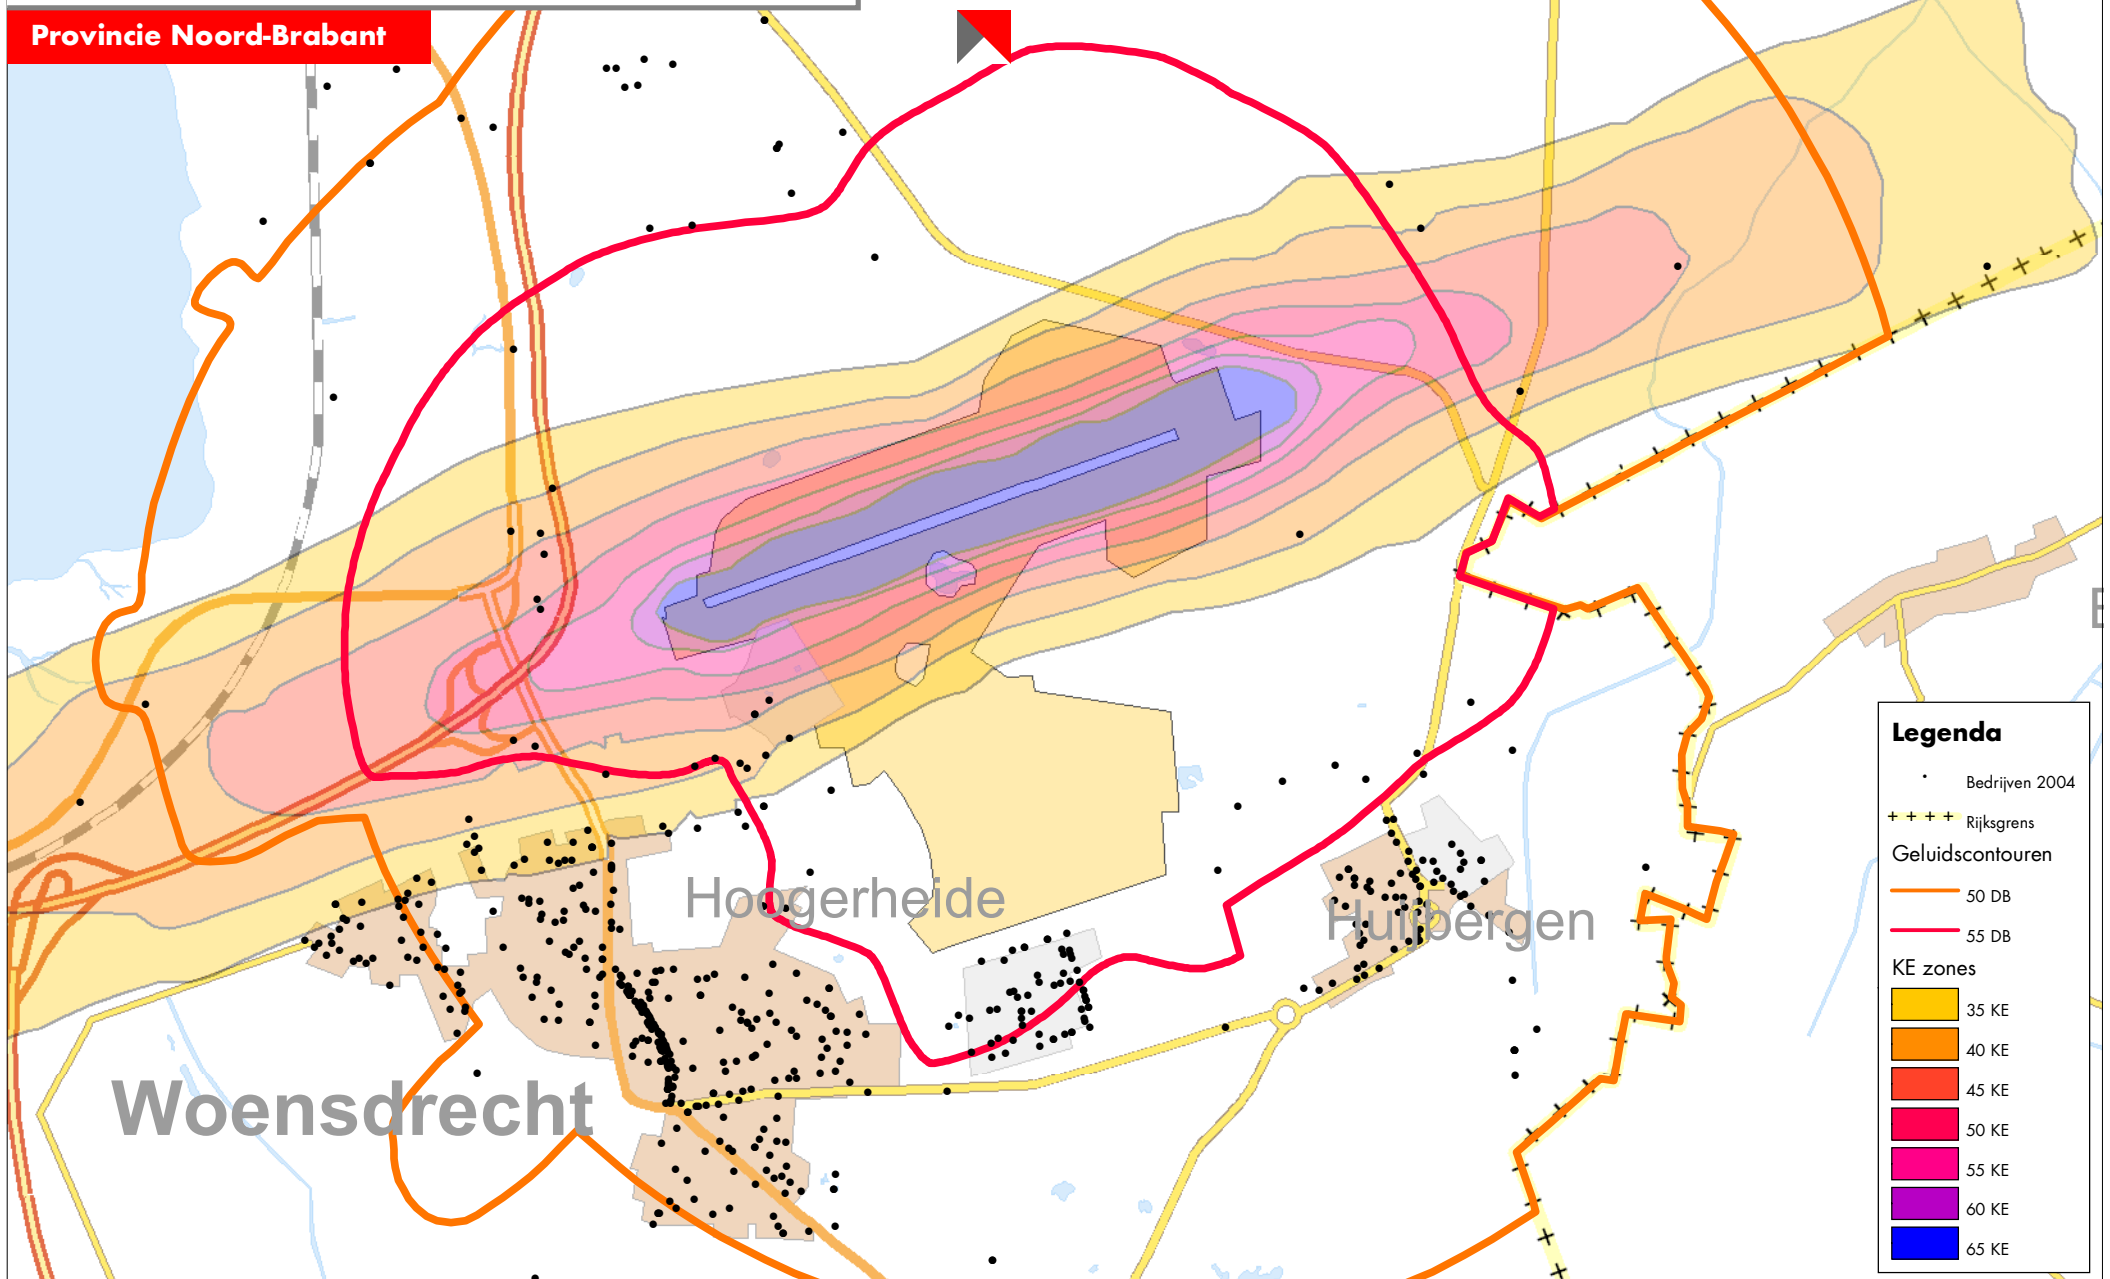

Omgeving vliegveld Woensdrecht - geluidthema's

Schaal 1 : 37.500

Provincie Noord-Brabant

Legenda

- Bedrijven 2004
- + + + + Rijksgrens
- Geluidscontouren
 - 50 DB
 - 55 DB
- KE zones
 - 35 KE
 - 40 KE
 - 45 KE
 - 50 KE
 - 55 KE
 - 60 KE
 - 65 KE