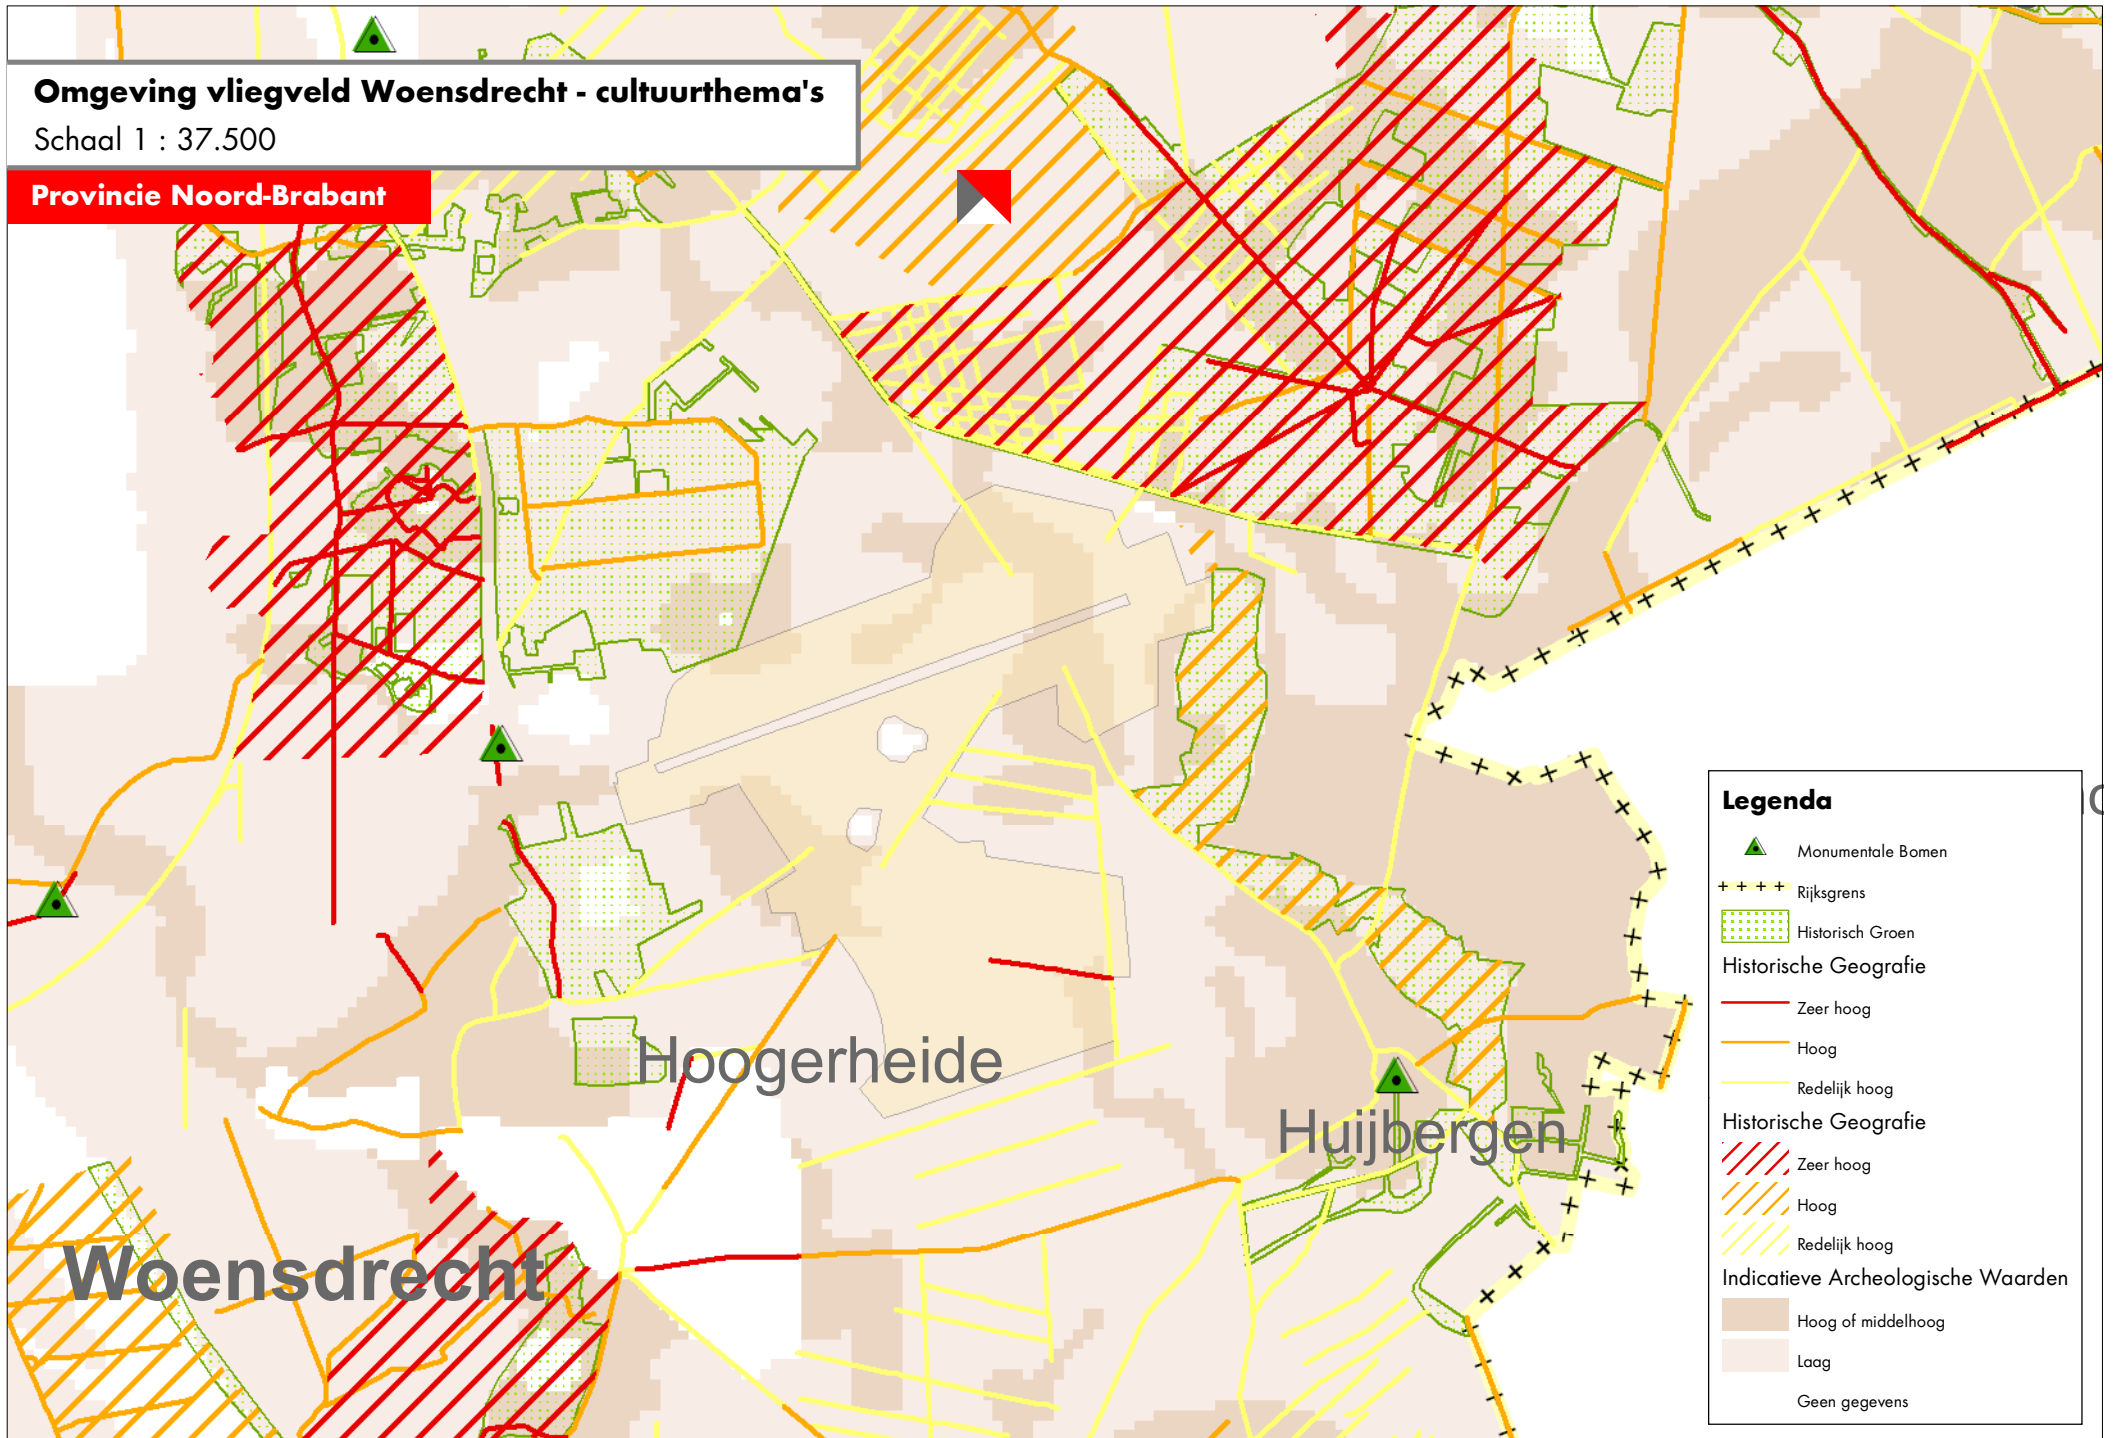

Omgeving vliegveld Woensdrecht - cultuurthema's

Schaal 1 : 37.500

Provincie Noord-Brabant

Legenda

- ▲ Monumentale Bomen
- + + + + Rijksgrens
- Historisch Groen
- Historische Geografie
 - Zeer hoog
 - Hoog
 - Redelijk hoog
- Historische Geografie
 - /// Zeer hoog
 - /// Hoog
 - /// Redelijk hoog
- Indicatieve Archeologische Waarden
 - Hoog of middelhoog
 - Laag
 - Geen gegevens